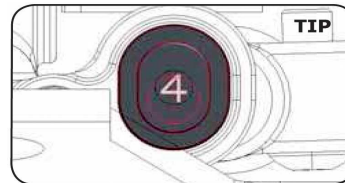

Rear End Kick-up-anti-squat sheet

Suspension bracket RR RR # 600155

- 6 Center
- 5 Outside
- 4 Outside

Exentrics	4	5	6	5	4
Mount RF	In	In.	Center	Out	Out
Toe in	2	2,5	3	3,5	4

Suspension bracket RR FR 2 # 600156

- center Up Up
- 6 5 4

Anti Squat

Exentrics	4	5	6	5	4
Pin Pos.	Donw	Donw	Center	Up	Up
Antisquat	0	0,5	1	1,5	2

Optional Suspension bracket RR FR 2.5 - 4.5 # 600265

- center Up Up
- 6 5 4

Exentrics	4	5	6	5	4
Pin Pos.	Donw	Donw	Center	Up	Up
Antisquat	2,5	3	3,5	4	4,5