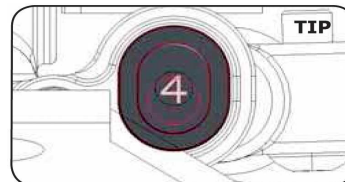

Rear End Kick-up-anti-squat sheet

Suspension bracket RR RR # 600155

- 6 Center
- 5 Outside
- 4 Outside

Exentrics	4	5	6	5	4
Mount RF	In	In.	Center	Out	Out
Toe in	2	2,5	3	3,5	4

Suspension bracket RR FR 2 # 600156

- center Up Up
- 6 5 4

Anti Squat

Exentrics	4	5	6	5	4
Pin Pos.	Donw	Donw	Center	Up	Up
Antisquat	0	0,5	1	1,5	2

Optional Suspension bracket RR FR 2.5 - 4.5 # 600265

- center Up Up
- 6 5 4

Exentrics	4	5	6	5	4
Pin Pos.	Donw	Donw	Center	Up	Up
Antisquat	2,5	3	3,5	4	4,5