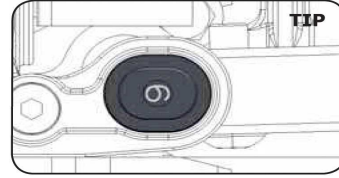

Rear End Kick-up-anti-squat sheet

Suspension bracket RR RR # 600155

- 6 Center
- 5 Outside
- 4 Outside

Exentrics	4	5	6	5	4
Mount RF	In	In.	Center	Out	Out
Toe in	2	2,5	3	3,5	4

Suspension bracket RR FR 2 # 600156

- center Up Up
- 6 5 4

Anti Squat

Exentrics	4	5	6	5	4
Pin Pos.	Donw	Donw	Center	Up	Up
Antisquat	0	0,5	1	1,5	2

Optional Suspension bracket RR FR 2.5 - 4.5 # 600265

- center Up Up
- 6 5 4

Exentrics	4	5	6	5	4
Pin Pos.	Donw	Donw	Center	Up	Up
Antisquat	2,5	3	3,5	4	4,5