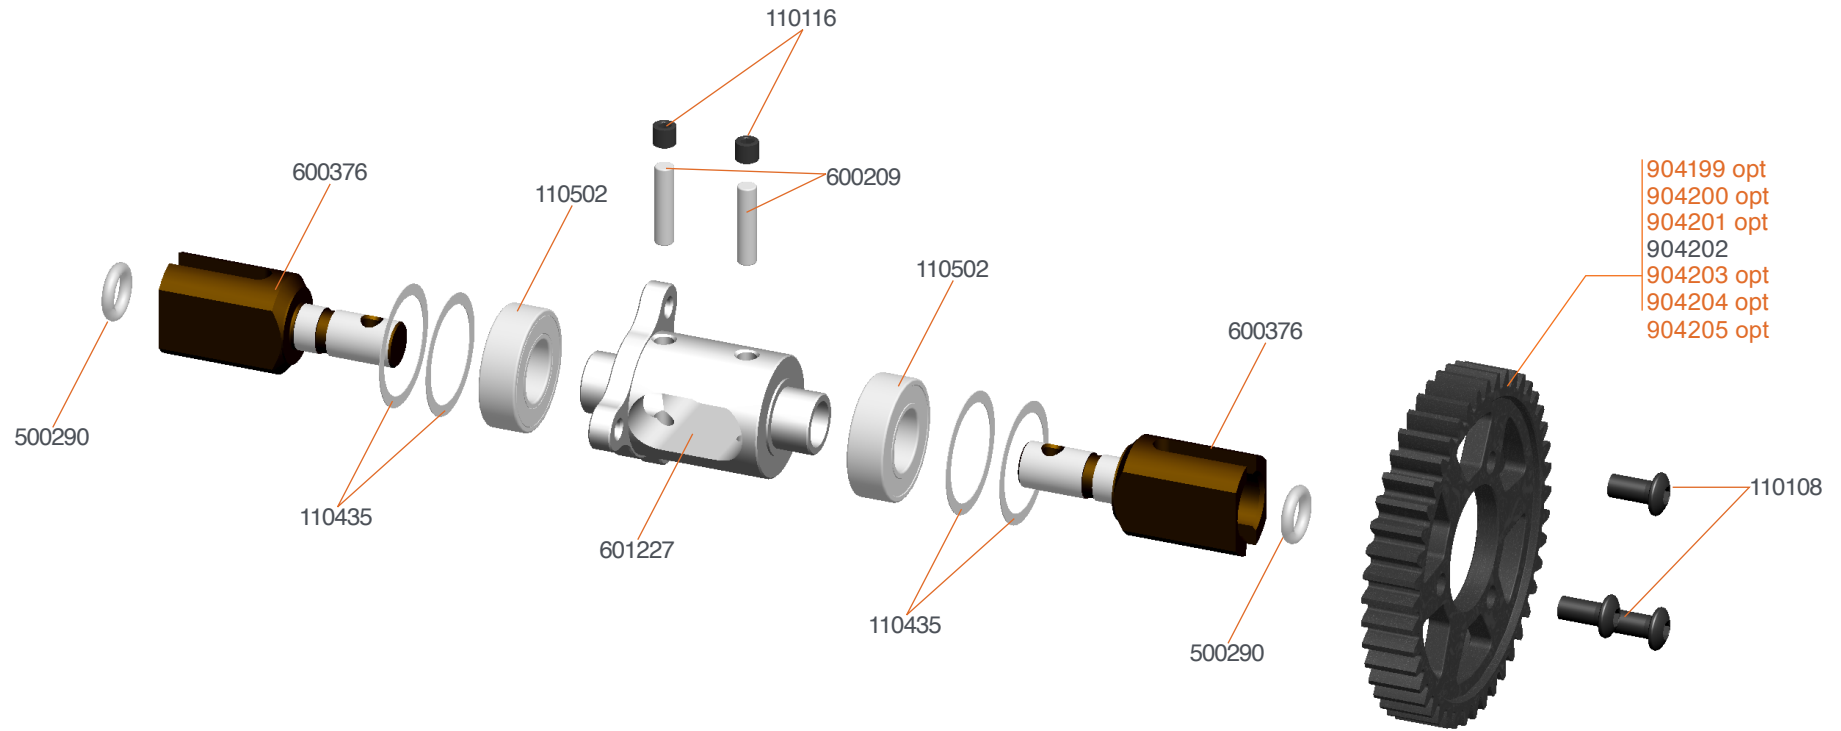

# #601226 SOLID AXLE CENTER SET 44T SRX8 GTE V2

904199 Spurgear composite 36T M1  
 904200 Spurgear composite 38T M1  
 904201 Spurgear composite 40T M1

904202 Spurgear composite 42T M1  
 904204 Spurgear composite 46T M1  
 904205 Spurgear composite 45T M1